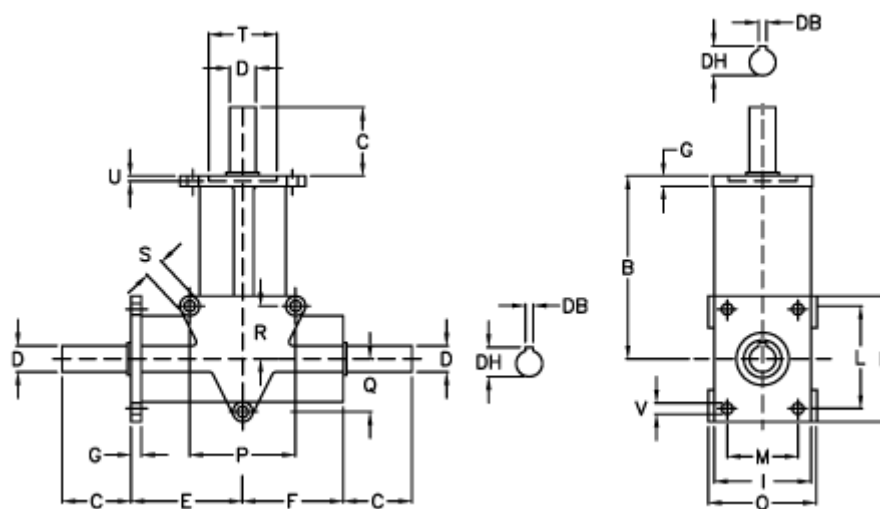

Varenummer: 2944108002100
 Beskrivelse: Vinkelgear RAN 8DA i=2

Mål

B	= 60	G = 5	Q	= 16
Betegnelse	= RAN 8	H = 40	R	= 16
C	= 15	I = 32	S	= 5.2
DB	= -	L = 30	T H7	= 22
DH	= -	M = 22	U	= 2.5
D h6	= 8	N = 4.2	V	= 4.2
E	= 34	O = 33	Vægt (kg)	= 0.3
F	= 27	P = 32		